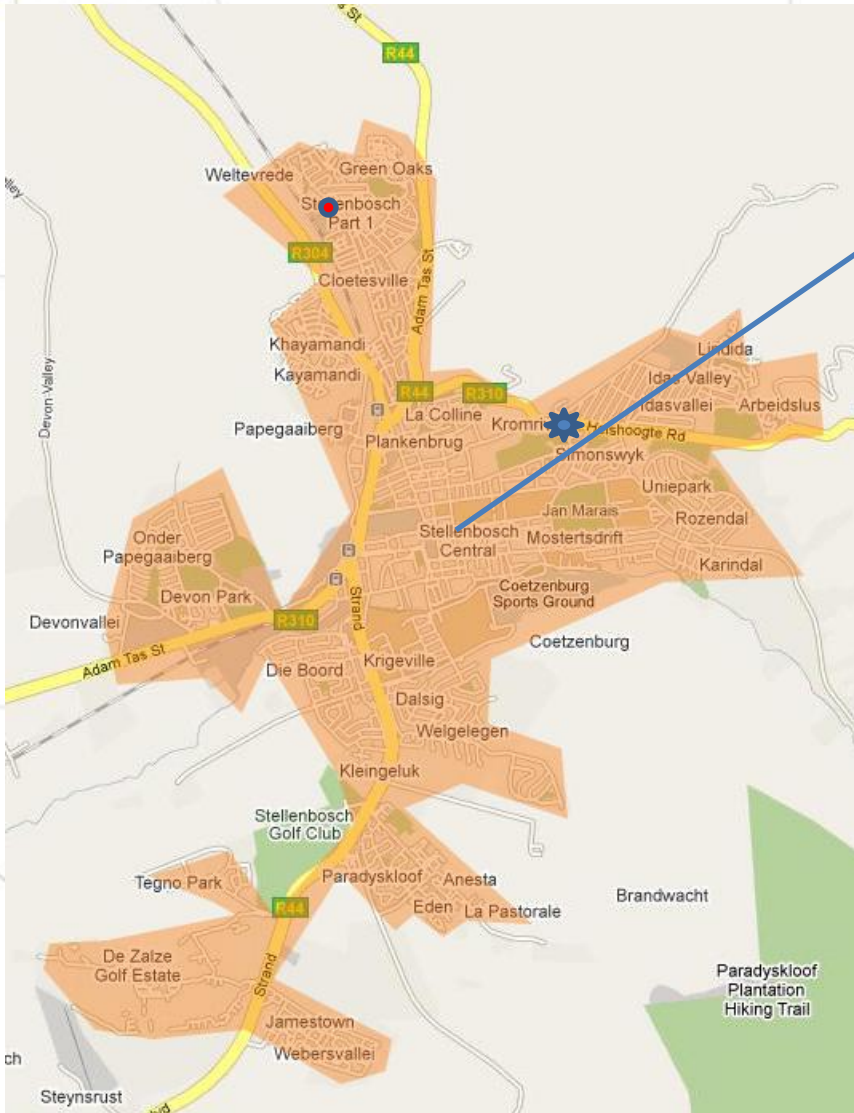

Huisgenoot, YOU, TV Plus

Huisgenoot, YOU, TV Plus

Huisgenoot, YOU, TV Plus

ON THE DOT

Roll-out areas for 2010

ON THE DOT

Atlantic Seaboard

Huisgenoot, YOU, TV Plus

ON THE DOT

Worcester

Huisgenoot, YOU, TV Plus

ON THE DOT

Stellenbosch

Huisgenoot, YOU, TV Plus

Strand/Somerset West

Huisgenoot, YOU, TV Plus