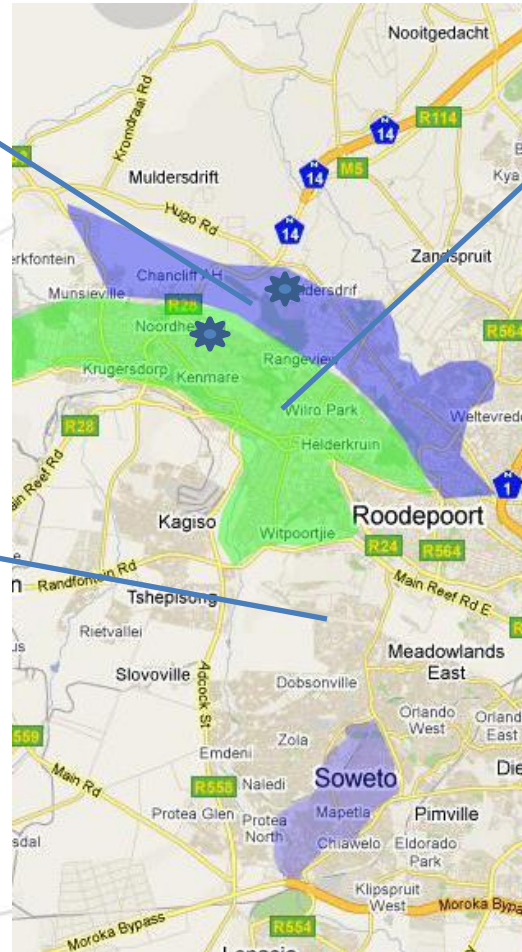

ON THE DOT

East Rand

Drum, Drum Zulu,
Huisgenoot Pols,
Huisgenoot Tempo,
Huisgenoot, Kuier,
TV Plus, YOU, YOU Pulse

Drum, Drum Zulu,
Huisgenoot Pols,
Huisgenoot Tempo,
Huisgenoot, Kuier,
TV Plus, YOU, YOU Pulse

Drum, Drum Zulu,
Huisgenoot Pols,
Huisgenoot Tempo,
Huisgenoot, Kuier, TV Plus,
YOU, YOU Pulse

Drum, Huisgenoot,
TV Plus, YOU

West Rand

Drum, Huisgenoot,
TV Plus, YOU

Drum, Huisgenoot,
TV Plus, YOU

Drum, Drum Zulu,
Huisgenoot Pols,
Huisgenoot Tempo,
Huisgenoot, Kuier,
TV Plus, YOU, YOU Pulse

ON THE DOT

Rustenburg

Drum, Huisgenoot, TV Plus, YOU

ON THE DOT

Pretoria 1

Huisgenoot (if subscriber receives Beeld)

Huisgenoot (if subscriber receives Beeld)

Huisgenoot (if subscriber receives Beeld)

Pretoria 2

Huisgenoot (if subscriber receives Beeld)

Huisgenoot (if subscriber receives Beeld)

ON THE DOT

Northern suburbs

Huisgenoot, YOU, TV Plus

Huisgenoot, YOU, TV Plus

Huisgenoot, YOU, TV Plus