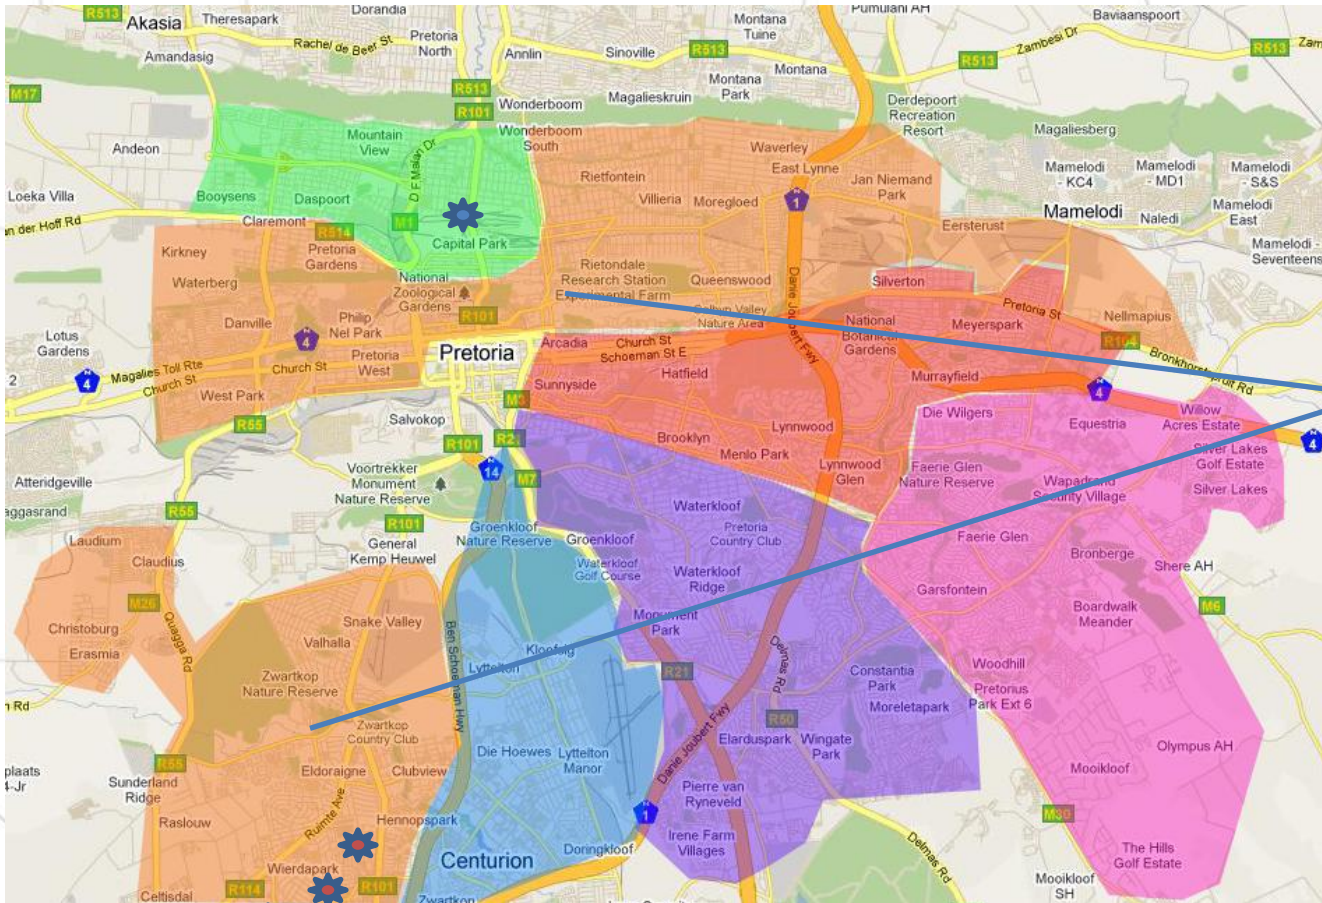

Pretoria

Drum, Huisgenoot, TV Plus, YOU

ON THE DOT