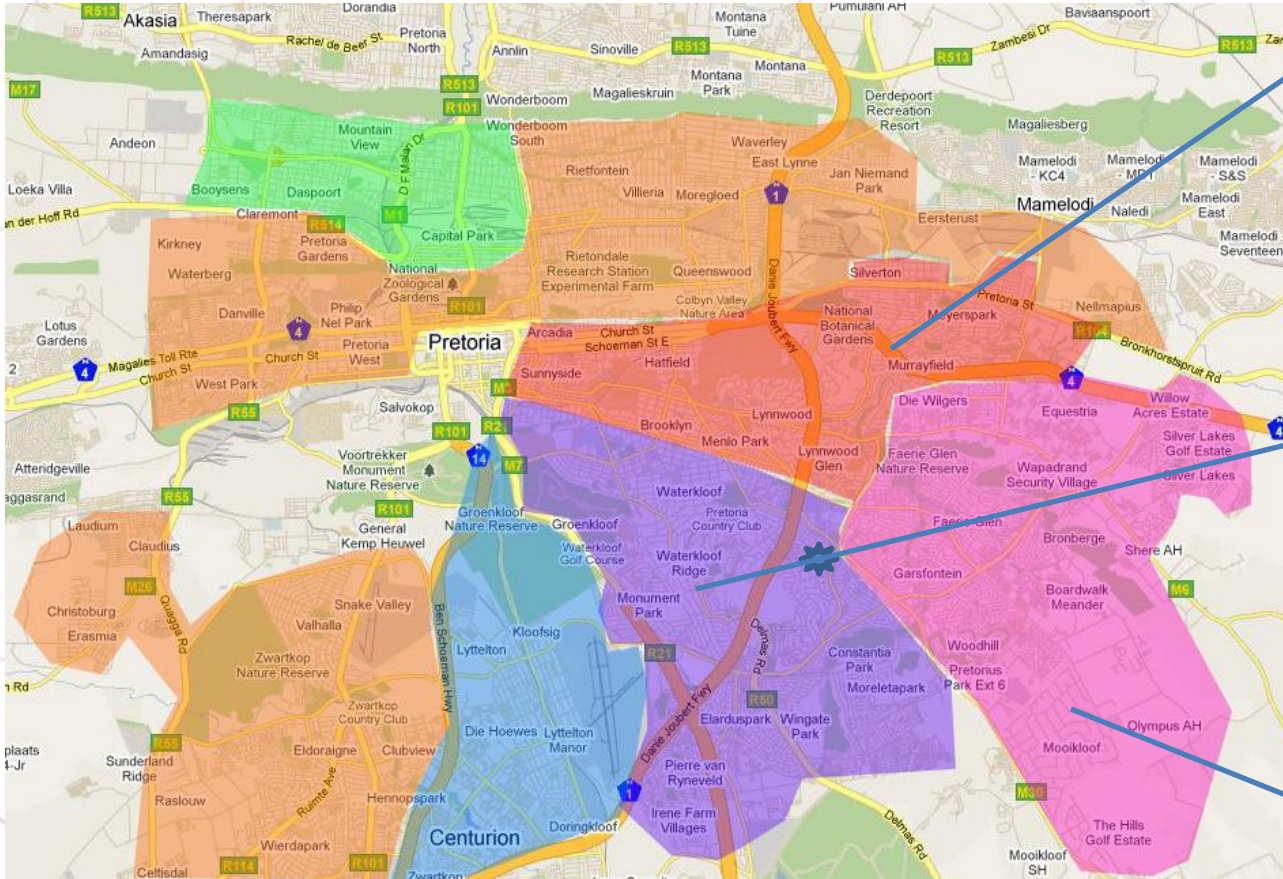

ON THE DOT

Rustenburg

Drum, Huisgenoot, TV Plus, YOU

ON THE DOT

Pretoria 1

Huisgenoot (if subscriber receives Beeld)

Huisgenoot (if subscriber receives Beeld)

Huisgenoot (if subscriber receives Beeld)

Pretoria 2

Huisgenoot (if subscriber receives Beeld)

Huisgenoot (if subscriber receives Beeld)

ON THE DOT

Northern suburbs

Huisgenoot, YOU, TV Plus

Huisgenoot, YOU, TV Plus

Huisgenoot, YOU, TV Plus

Huisgenoot, YOU, TV Plus

Huisgenoot, YOU, TV Plus

Huisgenoot, YOU, TV Plus

ON THE DOT

Roll-out areas for 2010

ON THE DOT

Atlantic Seaboard

Huisgenoot, YOU, TV Plus

ON THE DOT

Worcester

Huisgenoot, YOU, TV Plus

ON THE DOT

Stellenbosch

Huisgenoot, YOU, TV Plus

Strand/Somerset West

Huisgenoot, YOU, TV Plus