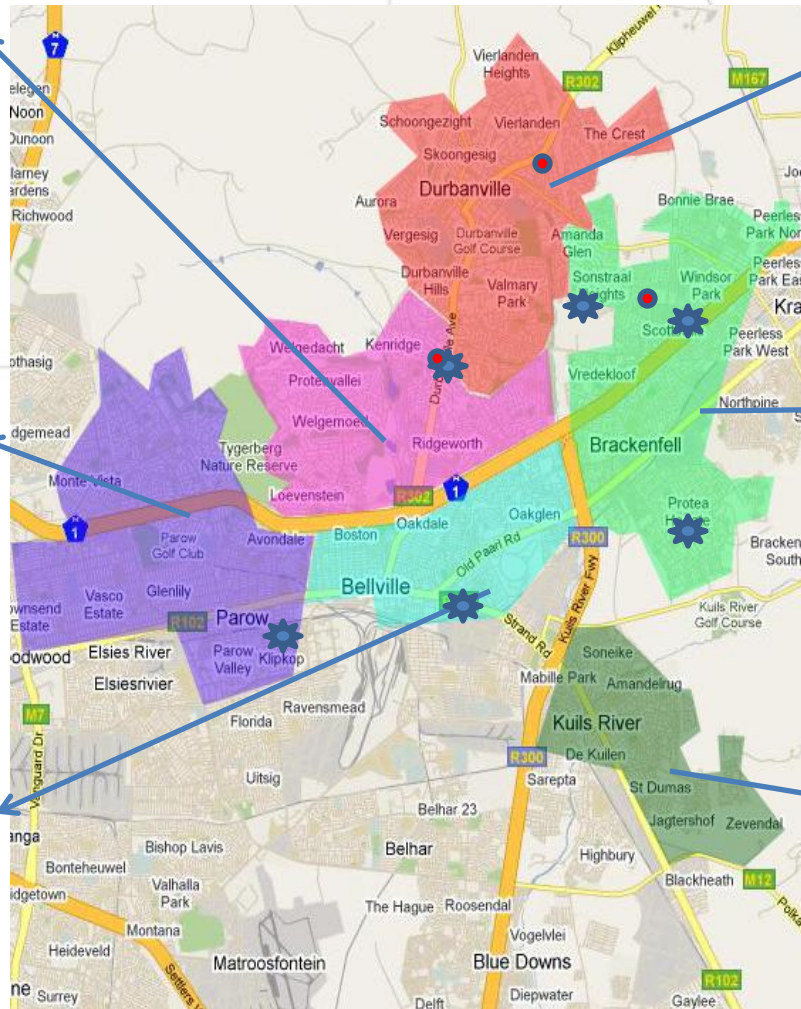

ON THE DOT

Rustenburg

Drum, Huisgenoot, TV Plus, YOU

ON THE DOT

Pretoria 1

Huisgenoot (if subscriber receives Beeld)

Huisgenoot (if subscriber receives Beeld)

Huisgenoot (if subscriber receives Beeld)

Pretoria 2

Huisgenoot (if subscriber receives Beeld)

Huisgenoot (if subscriber receives Beeld)

ON THE DOT

Northern suburbs

Huisgenoot, YOU, TV Plus

Huisgenoot, YOU, TV Plus

Huisgenoot, YOU, TV Plus

Huisgenoot, YOU, TV Plus

Huisgenoot, YOU, TV Plus

Huisgenoot, YOU, TV Plus

ON THE DOT

Roll-out areas for 2010

ON THE DOT

Atlantic Seaboard

Huisgenoot, YOU, TV Plus

ON THE DOT

Worcester

Huisgenoot, YOU, TV Plus

ON THE DOT

Stellenbosch

Huisgenoot, YOU, TV Plus

Strand/Somerset West

Huisgenoot, YOU, TV Plus