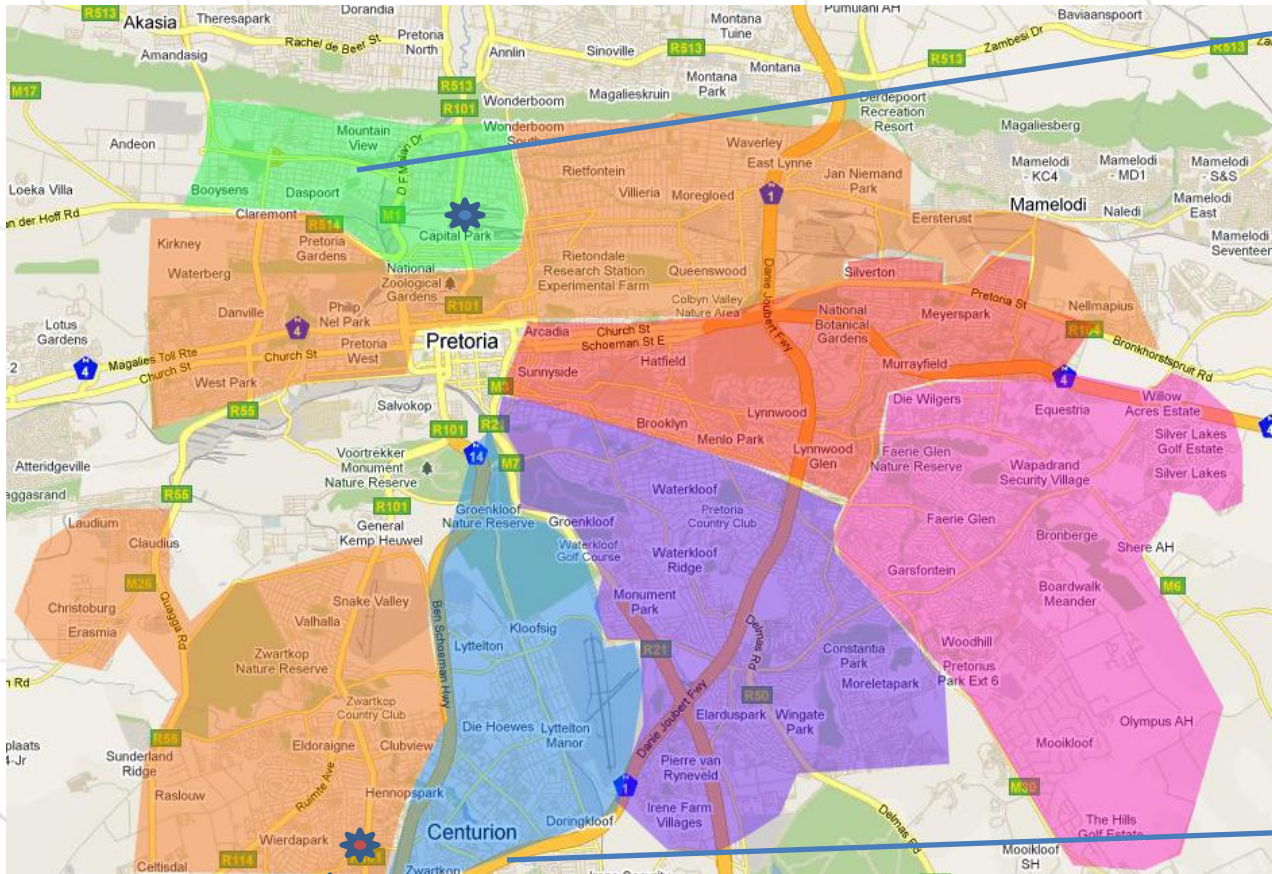

ON THE DOT

Rustenburg

Drum, Huisgenoot, TV Plus, YOU

ON THE DOT

Pretoria 1

Huisgenoot (if subscriber receives Beeld)

Huisgenoot (if subscriber receives Beeld)

Huisgenoot (if subscriber receives Beeld)

Pretoria 2

Huisgenoot (if subscriber receives Beeld)

Huisgenoot (if subscriber receives Beeld)

ON THE DOT

Northern suburbs

Huisgenoot, YOU, TV Plus

Huisgenoot, YOU, TV Plus

Huisgenoot, YOU, TV Plus

Huisgenoot, YOU, TV Plus

Huisgenoot, YOU, TV Plus

Huisgenoot, YOU, TV Plus

ON THE DOT

Roll-out areas for 2010

ON THE DOT

Atlantic Seaboard

Huisgenoot, YOU, TV Plus

ON THE DOT

Worcester

Huisgenoot, YOU, TV Plus

ON THE DOT

Stellenbosch

Huisgenoot, YOU, TV Plus

Strand/Somerset West

Huisgenoot, YOU, TV Plus