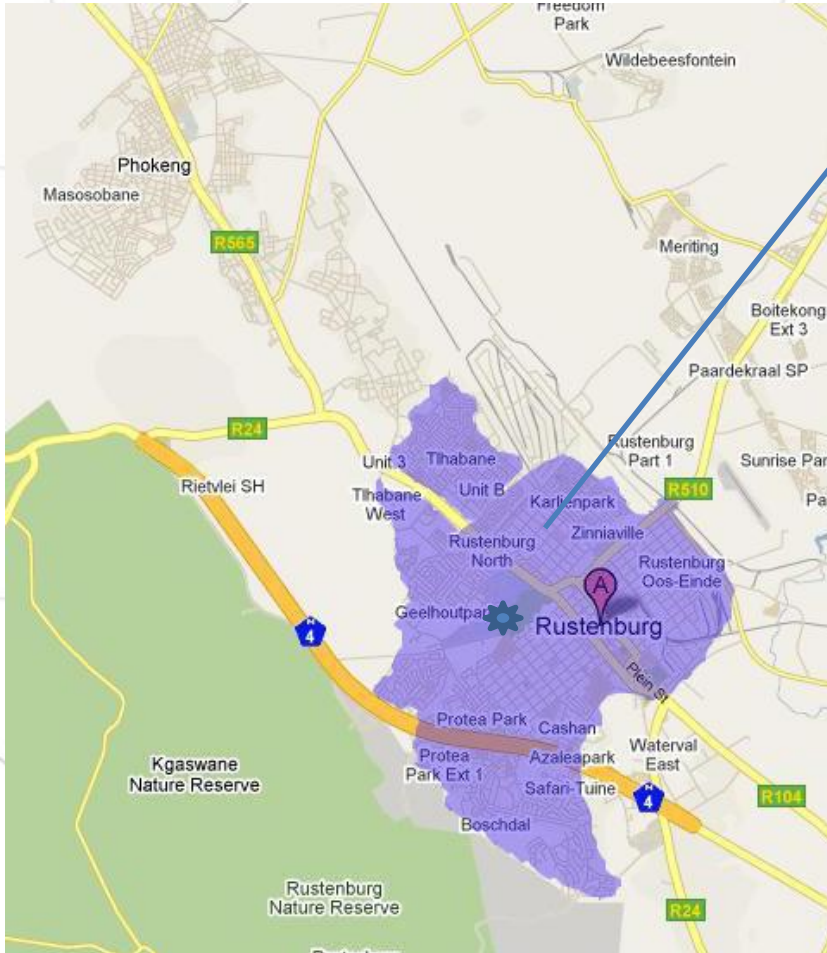

ON THE DOT

East Rand

Drum, Drum Zulu,
Huisgenoot Pols,
Huisgenoot Tempo,
Huisgenoot, Kuier,
TV Plus, YOU, YOU Pulse

Drum, Drum Zulu,
Huisgenoot Pols,
Huisgenoot Tempo,
Huisgenoot, Kuier,
TV Plus, YOU, YOU Pulse

Drum, Drum Zulu,
Huisgenoot Pols,
Huisgenoot Tempo,
Huisgenoot, Kuier, TV Plus,
YOU, YOU Pulse

Drum, Huisgenoot,
TV Plus, YOU

West Rand

Drum, Huisgenoot,
TV Plus, YOU

Drum, Huisgenoot,
TV Plus, YOU

Drum, Drum Zulu,
Huisgenoot Pols,
Huisgenoot Tempo,
Huisgenoot, Kuier,
TV Plus, YOU, YOU Pulse

ON THE DOT

Rustenburg

Drum, Huisgenoot, TV Plus, YOU

ON THE DOT

Pretoria 1

Huisgenoot (if subscriber receives Beeld)

Huisgenoot (if subscriber receives Beeld)

Huisgenoot (if subscriber receives Beeld)

Pretoria 2

Huisgenoot (if subscriber receives Beeld)

Huisgenoot (if subscriber receives Beeld)

ON THE DOT

Northern suburbs

Huisgenoot, YOU, TV Plus

Huisgenoot, YOU, TV Plus

Huisgenoot, YOU, TV Plus