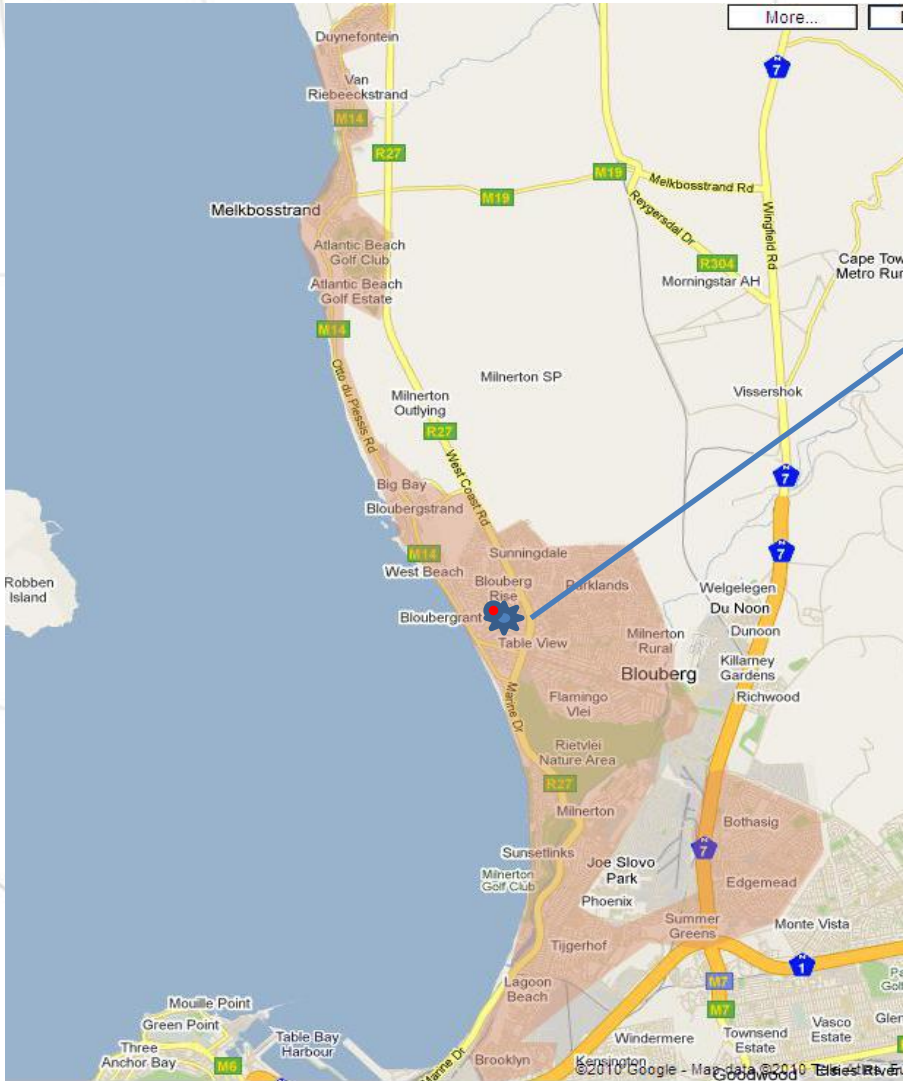

Huisgenoot, YOU, TV Plus

Huisgenoot, YOU, TV Plus

Huisgenoot, YOU, TV Plus

ON THE DOT

Roll-out areas for 2010

ON THE DOT

Atlantic Seaboard

Huisgenoot, YOU, TV Plus

ON THE DOT

Worcester

Huisgenoot, YOU, TV Plus

ON THE DOT

Stellenbosch

Huisgenoot, YOU, TV Plus

Strand/Somerset West

Huisgenoot, YOU, TV Plus