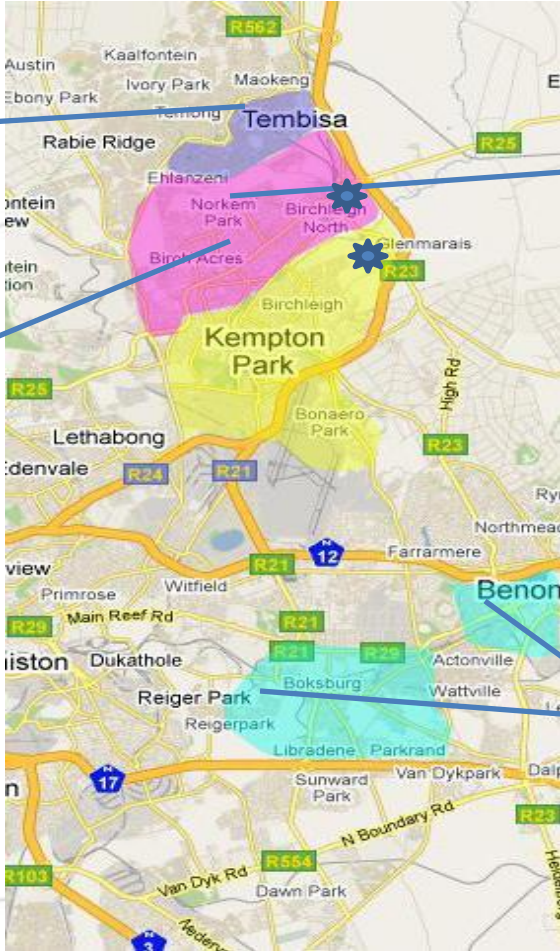

ON THE DOT

East Rand

Drum, Drum Zulu,
Huisgenoot Pols,
Huisgenoot Tempo,
Huisgenoot, Kuier,
TV Plus, YOU, YOU Pulse

Drum, Drum Zulu,
Huisgenoot Pols,
Huisgenoot Tempo,
Huisgenoot, Kuier,
TV Plus, YOU, YOU Pulse

Drum, Drum Zulu,
Huisgenoot Pols,
Huisgenoot Tempo,
Huisgenoot, Kuier, TV Plus,
YOU, YOU Pulse

Drum, Huisgenoot,
TV Plus, YOU

West Rand

Drum, Huisgenoot,
TV Plus, YOU

Drum, Huisgenoot,
TV Plus, YOU

Drum, Drum Zulu,
Huisgenoot Pols,
Huisgenoot Tempo,
Huisgenoot, Kuier,
TV Plus, YOU, YOU Pulse

ON THE DOT

Rustenburg

Drum, Huisgenoot, TV Plus, YOU

ON THE DOT

Pretoria 1

Huisgenoot (if subscriber receives Beeld)

Huisgenoot (if subscriber receives Beeld)

Huisgenoot (if subscriber receives Beeld)