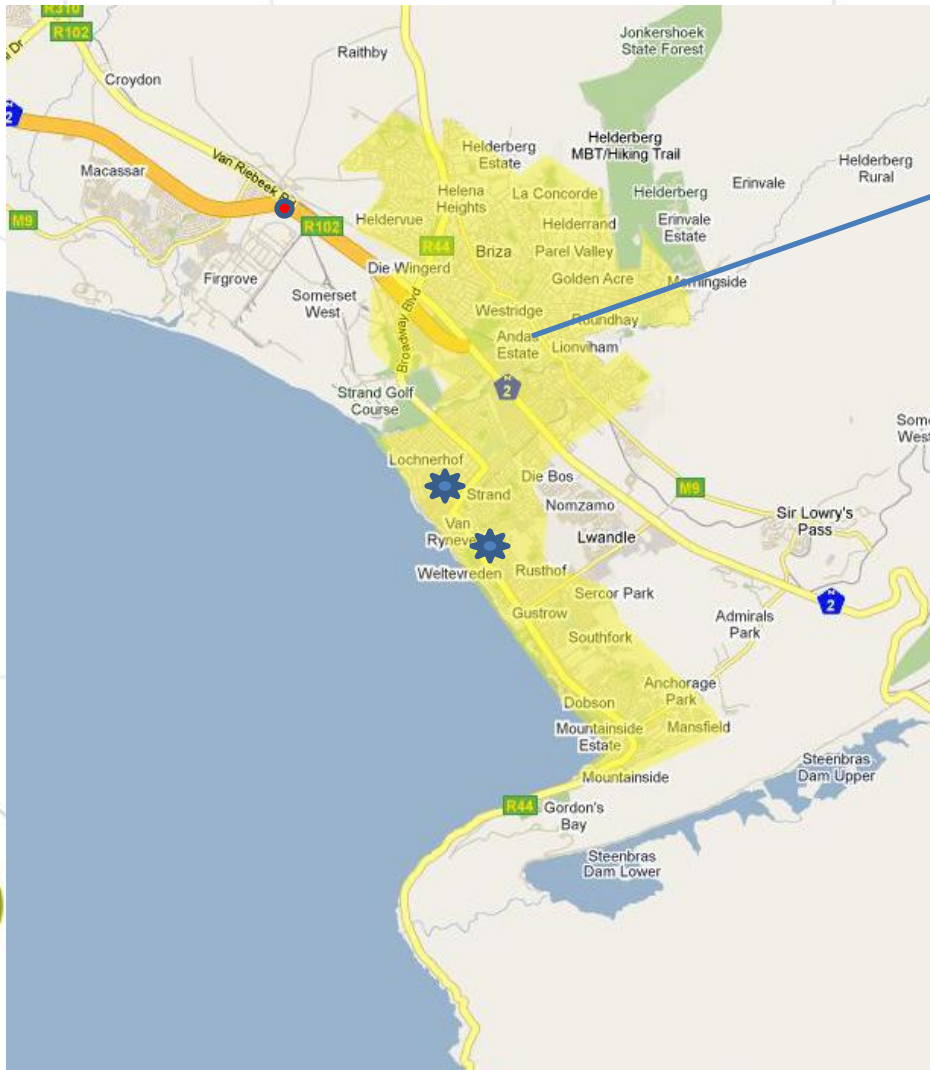

Huisgenoot, YOU, TV Plus

Huisgenoot, YOU, TV Plus

Huisgenoot, YOU, TV Plus

ON THE DOT

Roll-out areas for 2010

ON THE DOT

Atlantic Seaboard

Huisgenoot, YOU, TV Plus

ON THE DOT

Worcester

Huisgenoot, YOU, TV Plus

ON THE DOT

Stellenbosch

Huisgenoot, YOU, TV Plus

Strand/Somerset West

Huisgenoot, YOU, TV Plus