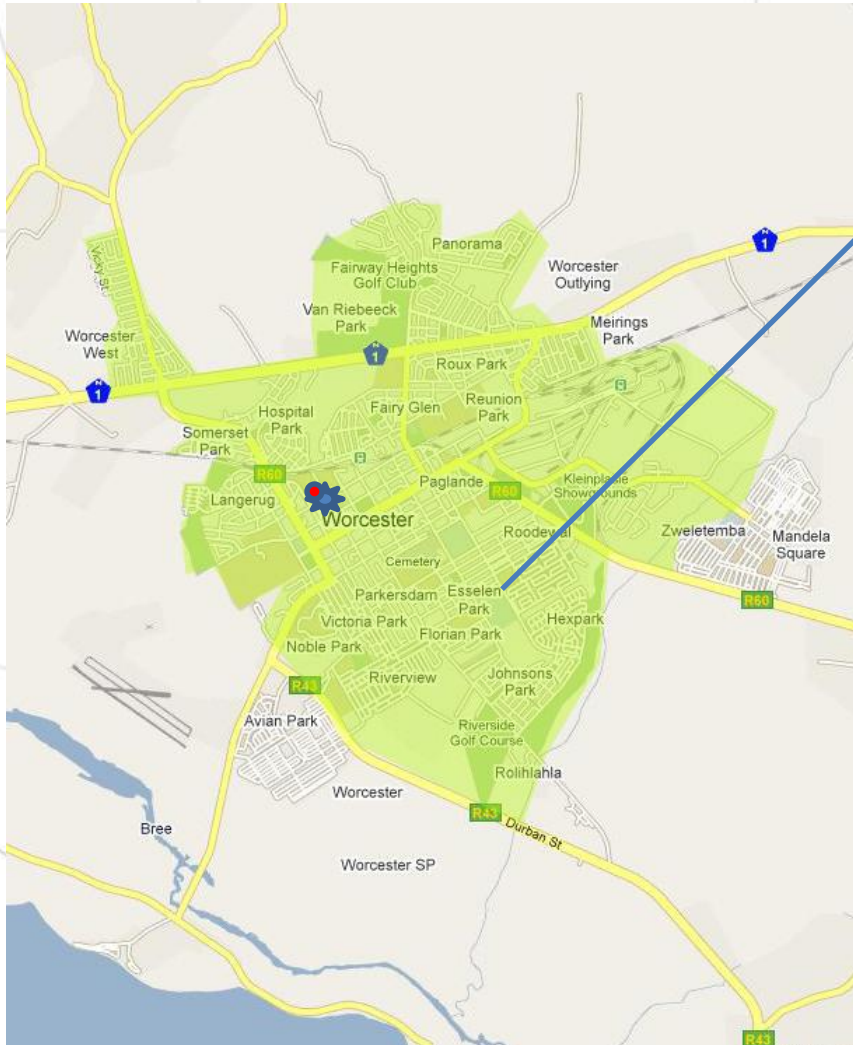

Pretoria 2

Huisgenoot (if subscriber receives Beeld)

Huisgenoot (if subscriber receives Beeld)

ON THE DOT

Northern suburbs

Huisgenoot, YOU, TV Plus

Huisgenoot, YOU, TV Plus

Huisgenoot, YOU, TV Plus

Huisgenoot, YOU, TV Plus

Huisgenoot, YOU, TV Plus

Huisgenoot, YOU, TV Plus

ON THE DOT

Roll-out areas for 2010

ON THE DOT

Atlantic Seaboard

Huisgenoot, YOU, TV Plus

ON THE DOT

Worcester

Huisgenoot, YOU, TV Plus

ON THE DOT

Stellenbosch

Huisgenoot, YOU, TV Plus

Strand/Somerset West

Huisgenoot, YOU, TV Plus